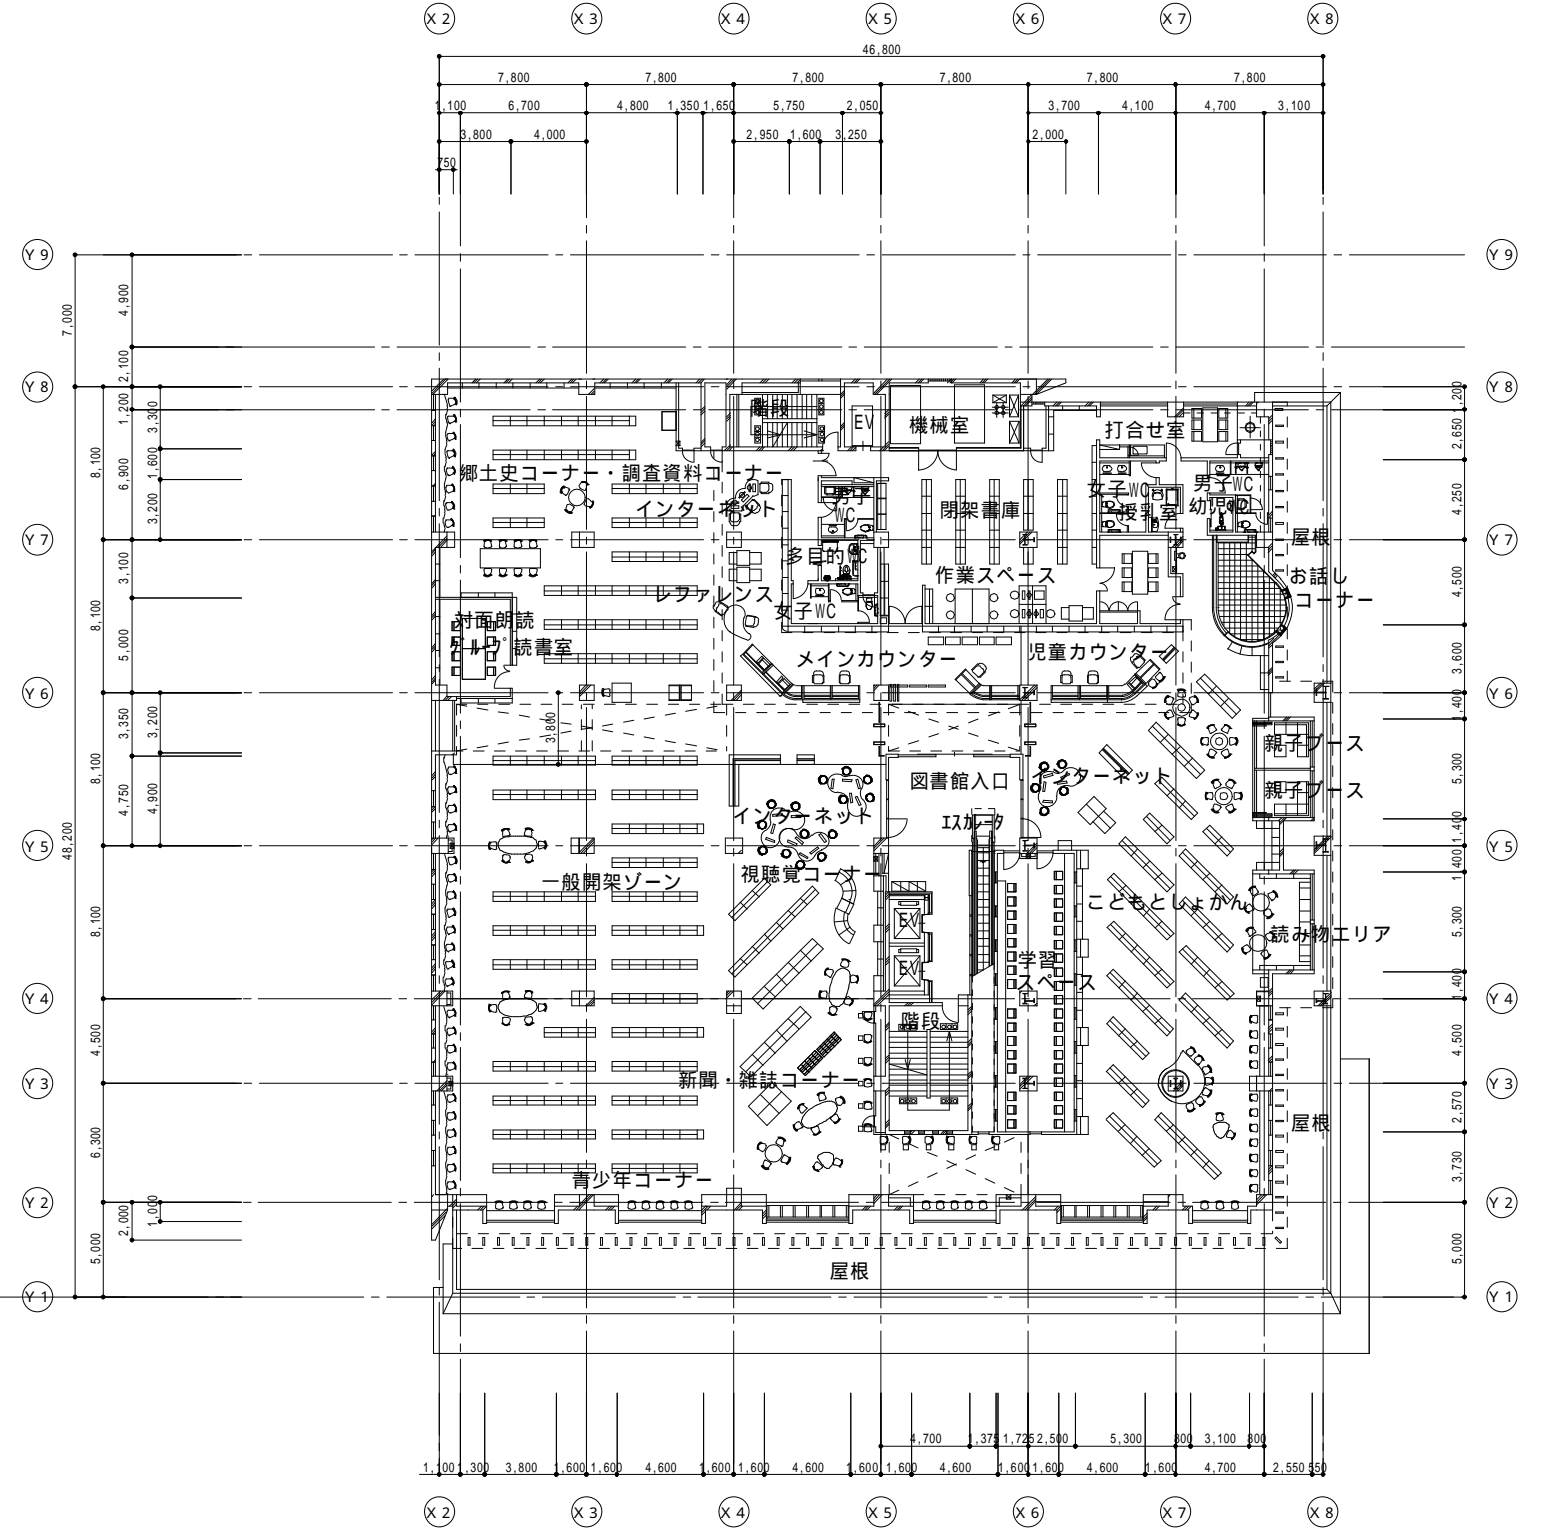

中2階平面図

2階平面図

		03088-010	(仮称)生涯学習総合センター新築工事
		中2階・2階平面図	